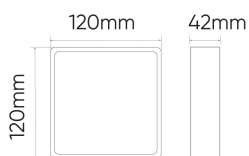

Kod produktu: 200951 EAN: 5905378200951

Ramka kwadratowa do montażu natynkowego Downlightu MOLLY 9W

Opis produktu

Materiał (obudowa)

Nazwa parametru	Wartość
Gwarancja (lata)	3
Waga	62.4 g
Kolor	Biały
Materiał (obudowa)	Poliwęglan

Nazwa parametru	Wartość
Długość	120 mm
Szerokość	120 mm
Wysokość	42 mm
Klasyfikacja GPC	10005639 - Oświetlenie- mocowane na stałe
Status	Aktywny (w sprzedaży)
Zawartość netto produktu	1
Jednostka gsl	szt

Opakowanie jednostkowe

Szerokość [mm] **124**
Wysokość [mm] **47**
Długość [mm] **124**
Waga [kg] **0,09**

Opakowanie zbiorcze

Ilość szt/ taśmy w metrach **100**
Szerokość [mm] **640**
Wysokość [mm] **268**
Długość [mm] **500**
Waga [kg] **10**
Objętość [m³] **0,08576**